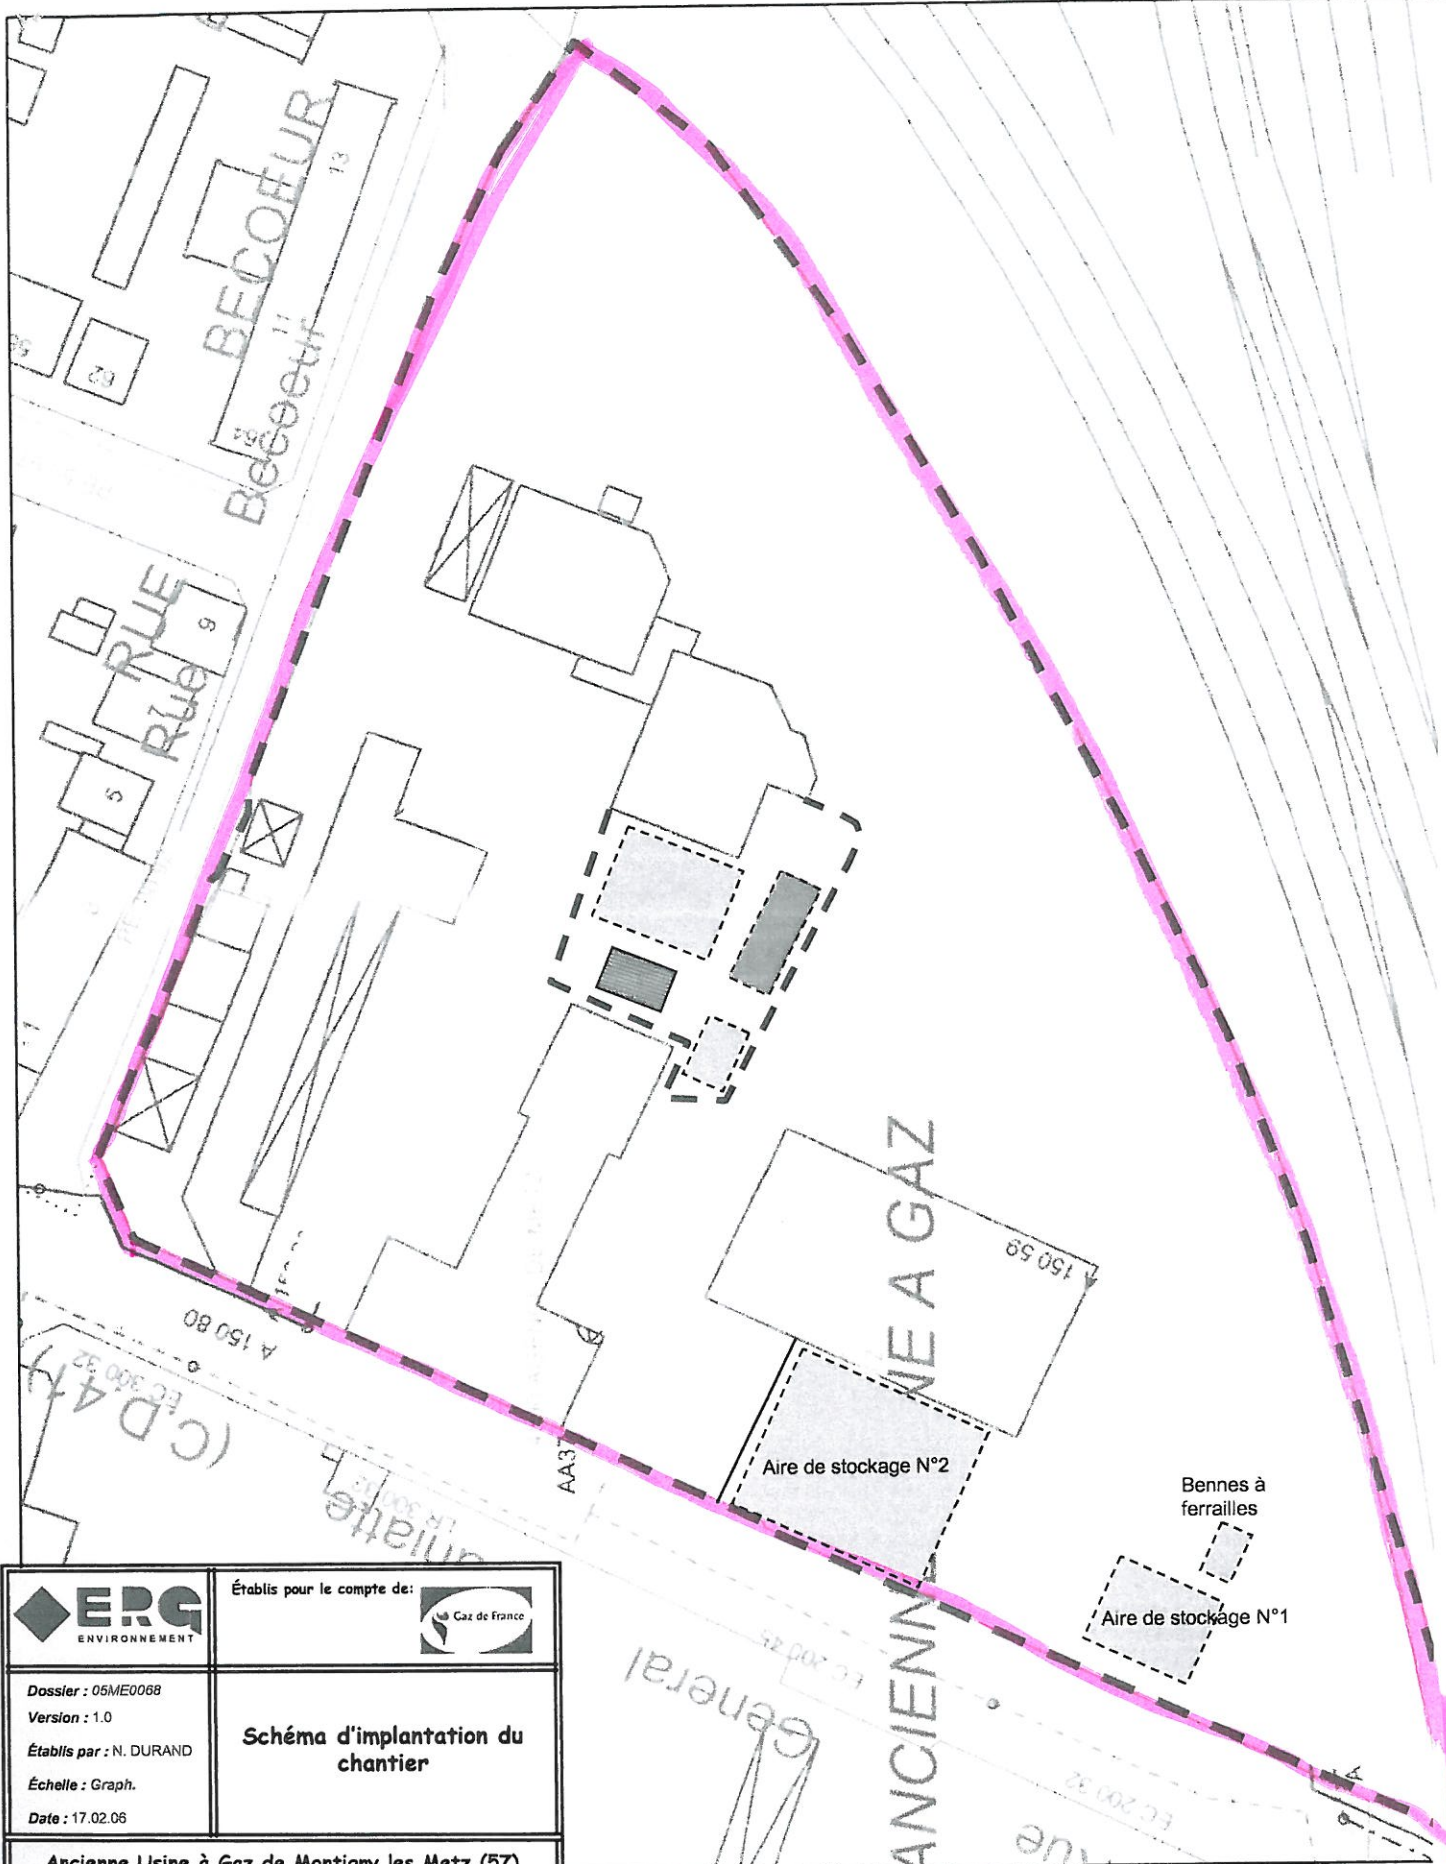

Ancienne usine à gaz de Montigny les Metz

SANC n° 62.8726

PAU n° 57.009

 ENVIRONNEMENT	Établis pour le compte de:	
	Plan de localisation du site	
Dossier : 05ME0088 Version : 1.0 Établis par : N. DURAND Échelle : Graph. Date : 14.09.05	Ancienne Usine à Gaz de Montigny les Metz (57)	

Nord

	Établis pour le compte de: 
	Schéma d'implantation du chantier
Dossier : 05ME0068 Version : 1.0 Établis par : N. DURAND Echelle : Graph. Date : 17.02.06	
Ancienne Usine à Gaz de Montigny les Metz (57)	
 Clôture du chantier  Enceinte du site	

Nord ←

0 10 m 20