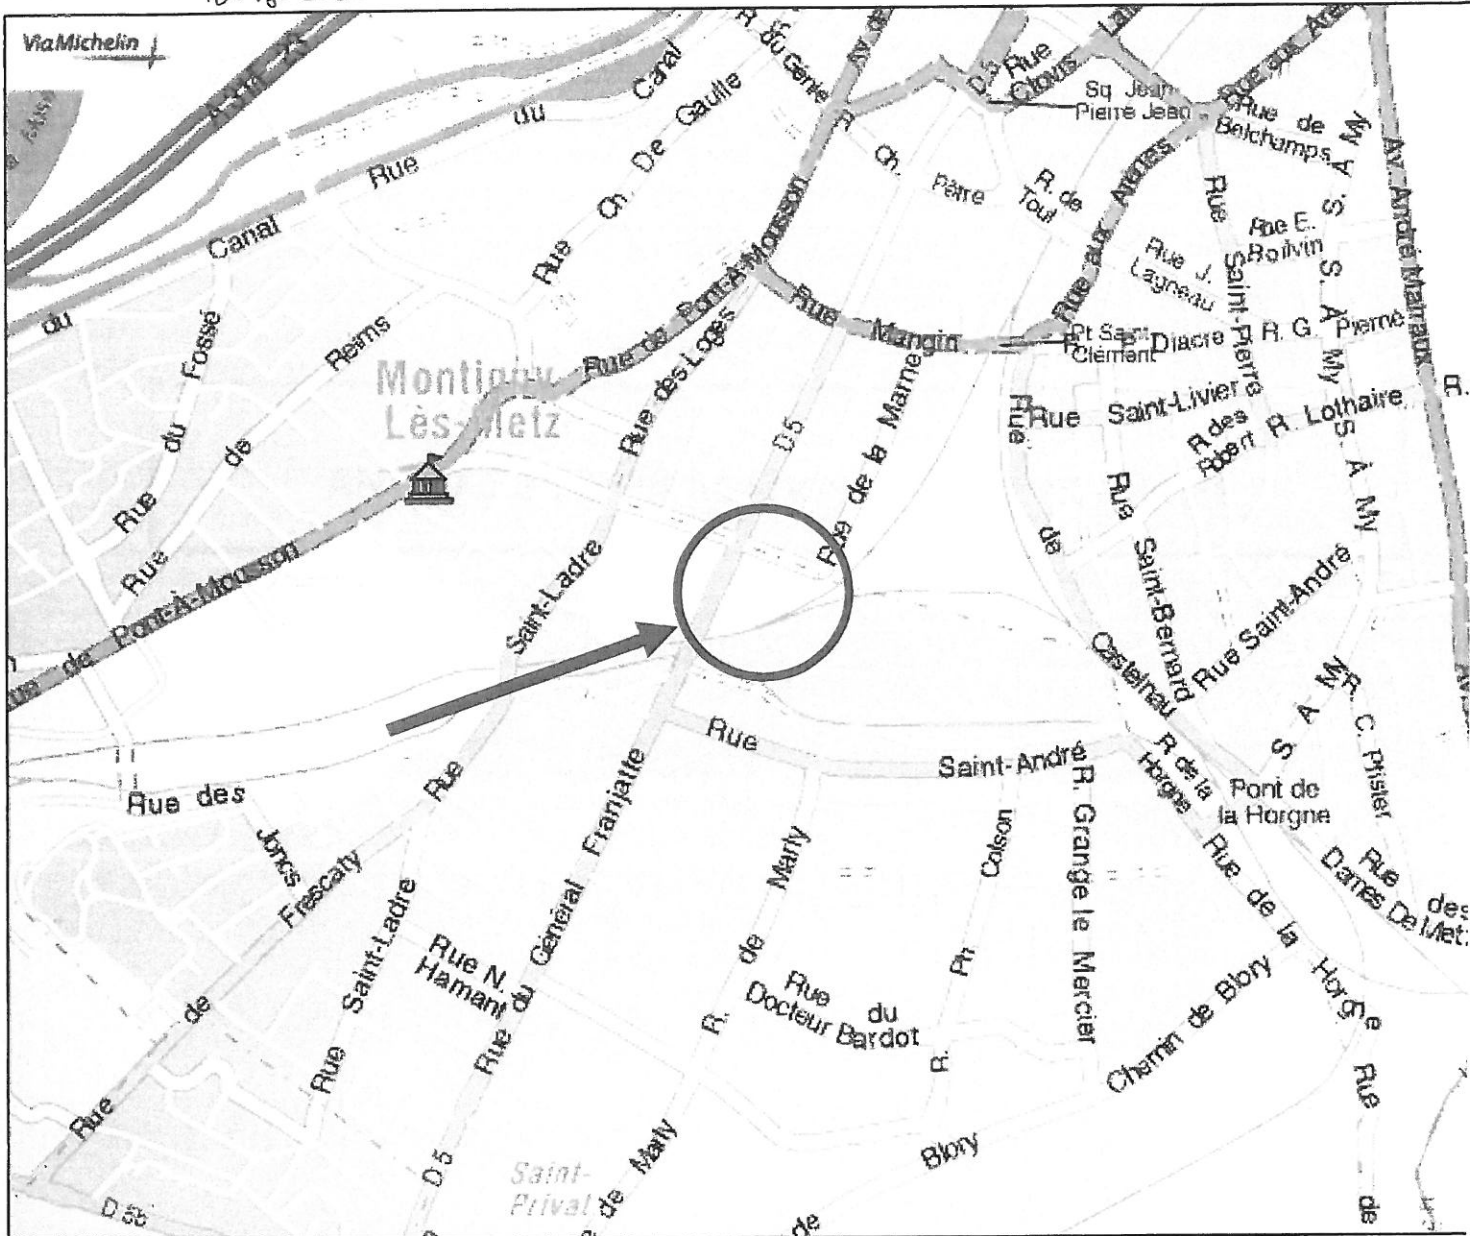

Ancienne usine à gaz de Montigny les Metz

SANC n° 62.8726

PAU n° 57.009

 ENVIRONNEMENT	Établis pour le compte de:	
	Plan de localisation du site	
Dossier : 05ME0088 Version : 1.0 Établis par : N. DURAND Échelle : Graph. Date : 14.09.05	Ancienne Usine à Gaz de Montigny les Metz (57)	

Nord

	Établis pour le compte de: 
	Schéma d'implantation du chantier
Dossier : 05ME0068 Version : 1.0 Établis par : N. DURAND Echelle : Graph. Date : 17.02.06	
Ancienne Usine à Gaz de Montigny les Metz (57)	
 Clôture du chantier  Enceinte du site	